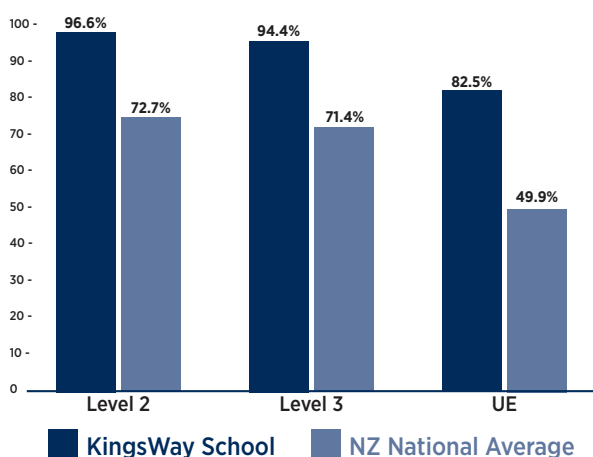

學校資訊

KingsWay School 是一所政府資助的基督教綜合學校。我們以高品質的教學與關懷支援為榮，這使我們的學生取得優異的學業成績。這裡的師生們都非常熱情友好，KingsWay School 為學生提供了一個能夠充分發揮潛力的教育環境。我們的國際部團隊擁有精通韓語、國語及粵語的工作人員。

大學錄取情況

除了進入紐西蘭頂尖大學外，我們的許多畢業生還憑藉其 NCEA 成績被海外名校錄取，包括澳洲、加拿大、日本、韓國、英國及美國。

近期畢業生錄取的大學包括：

- 格里菲斯大學（澳洲黃金海岸）- 藥劑學
- 墨爾本大學（澳洲）- 醫學
- 昆士蘭大學（澳洲）- 獸醫學
- 雪梨大學（澳洲）- 工程學
- 雪梨大學（澳洲）- 高級運算
- 雪梨大學（澳洲）- 醫學
- 謝里丹學院（加拿大）- 實驗設計
- 延世大學（韓國）- 全球研究
- 奧克蘭大學（紐西蘭）- 健康科學
- 奧克蘭大學（紐西蘭）- 教育學
- 奧克蘭大學（紐西蘭）- 電腦科學

2025年學業成績

2025年，我們 13 年級的國際生 100% 獲得了 NCEA 3 級證書並取得大學入學資格 (University Entrance)。

NCEA	KingsWay學校	紐西蘭全國
Level 2	96.6%	72.7%
Level 3	94.4%	71.4%
UE	82.5%	49.9%

居住類型

學制階段

2027年學期安排

Tuition Fee	\$20,250
General Administration Fee	\$2,750
NCEA Fees (Year 11-13 students)	\$384
Accommodation Administration Fee <i>For students who are not living with parents.</i>	\$500
International Student Insurance	\$699
Homestay Fee (per week)	\$420
Accommodation Change Fee	\$150
Airport Transfers (one way)	\$150