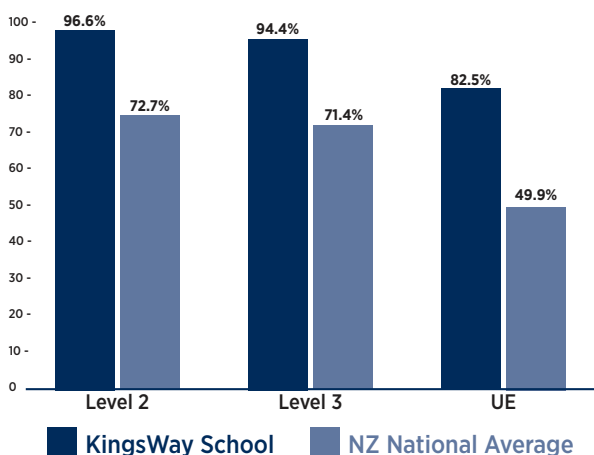

## 大学录取情况

除了进入新西兰顶尖大学外，我们的许多毕业生还凭借其 NCEA 成绩被海外名校录取，包括澳大利亚、加拿大、日本、韩国、英国和美国。

近期毕业生录取的大学包括：

- 格里菲斯大学（澳大利亚黄金海岸） - 药剂学
- 墨尔本大学（澳大利亚） - 医学
- 昆士兰大学（澳大利亚） - 兽医学
- 悉尼大学（澳大利亚） - 工程学
- 悉尼大学（澳大利亚） - 高级计算
- 悉尼大学（澳大利亚） - 医学
- 谢里丹学院（加拿大） - 实验设计
- 延世大学（韩国） - 全球研究
- 奥克兰大学（新西兰） - 健康科学
- 奥克兰大学（新西兰） - 教育学
- 奥克兰大学（新西兰） - 计算机科学

## 2025年学业成绩

到 2025 年，我们 13 年级的国际学生 100% 都达到了 NCEA 3 级水平，并获得了大学入学资格。

| NCEA    | KingsWay學校 | 紐西蘭全國 |
|---------|------------|-------|
| Level 2 | 96.6%      | 72.7% |
| Level 3 | 94.4%      | 71.4% |
| UE      | 82.5%      | 49.9% |